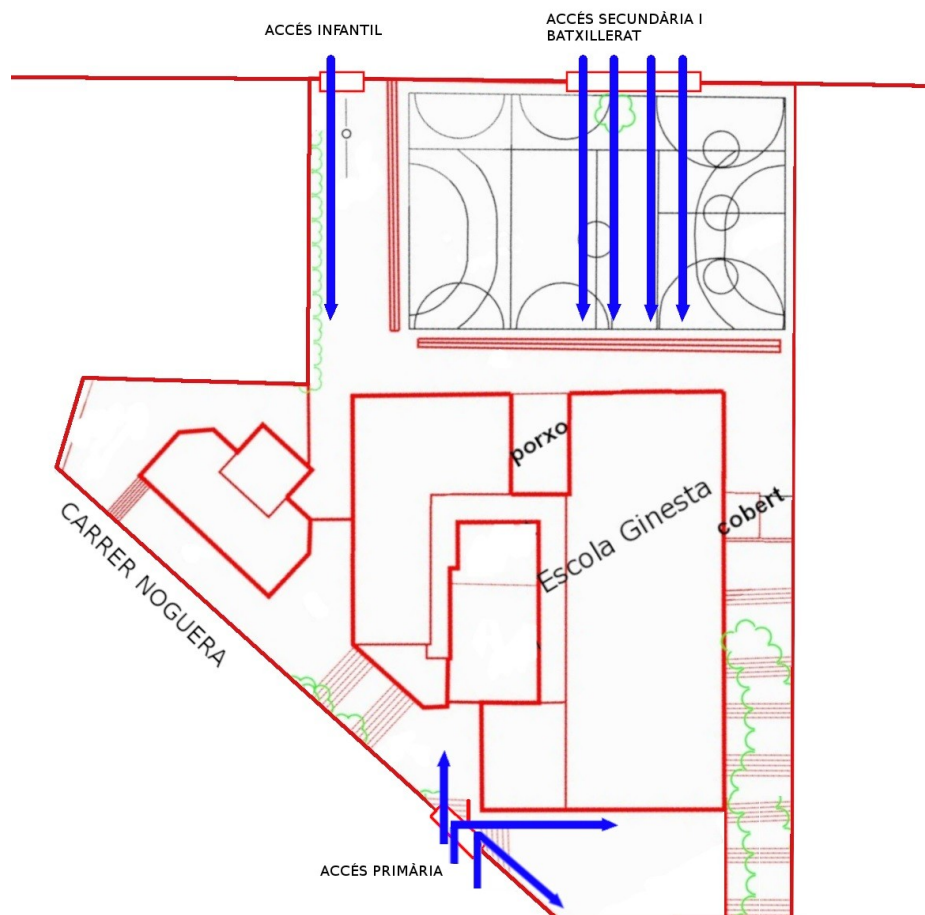

CARRER CASTANYER

4.- Les famílies no podran accedir al centre, exceptuant motius excepcionals. Les reunions de classe i les tutories es faran de forma telemàtica com el curs passat.

5.- Cal lliurar tota la documentació annexa el primer dia de classe.

En el cas dels alumnes de 12 a 18 anys, és molt recomanable que estiguin vacunats amb les dues pautes. Hem de tenir en compte que aquesta mesura disminueix les possibilitats de patir la malaltia de manera greu, d'encomanar-la als altres alumnes i familiars, i permet el funcionament normal de les classes. Tots els alumnes que estiguin vacunats no hauran de fer el confinament en cas de contacte amb un positiu i podran continuar venint al col·legi.

Esperem que aquest nou curs esdevingui l'últim amb aquestes mesures i evolucionem cap a la plena normalitat.

Escola La Ginesta